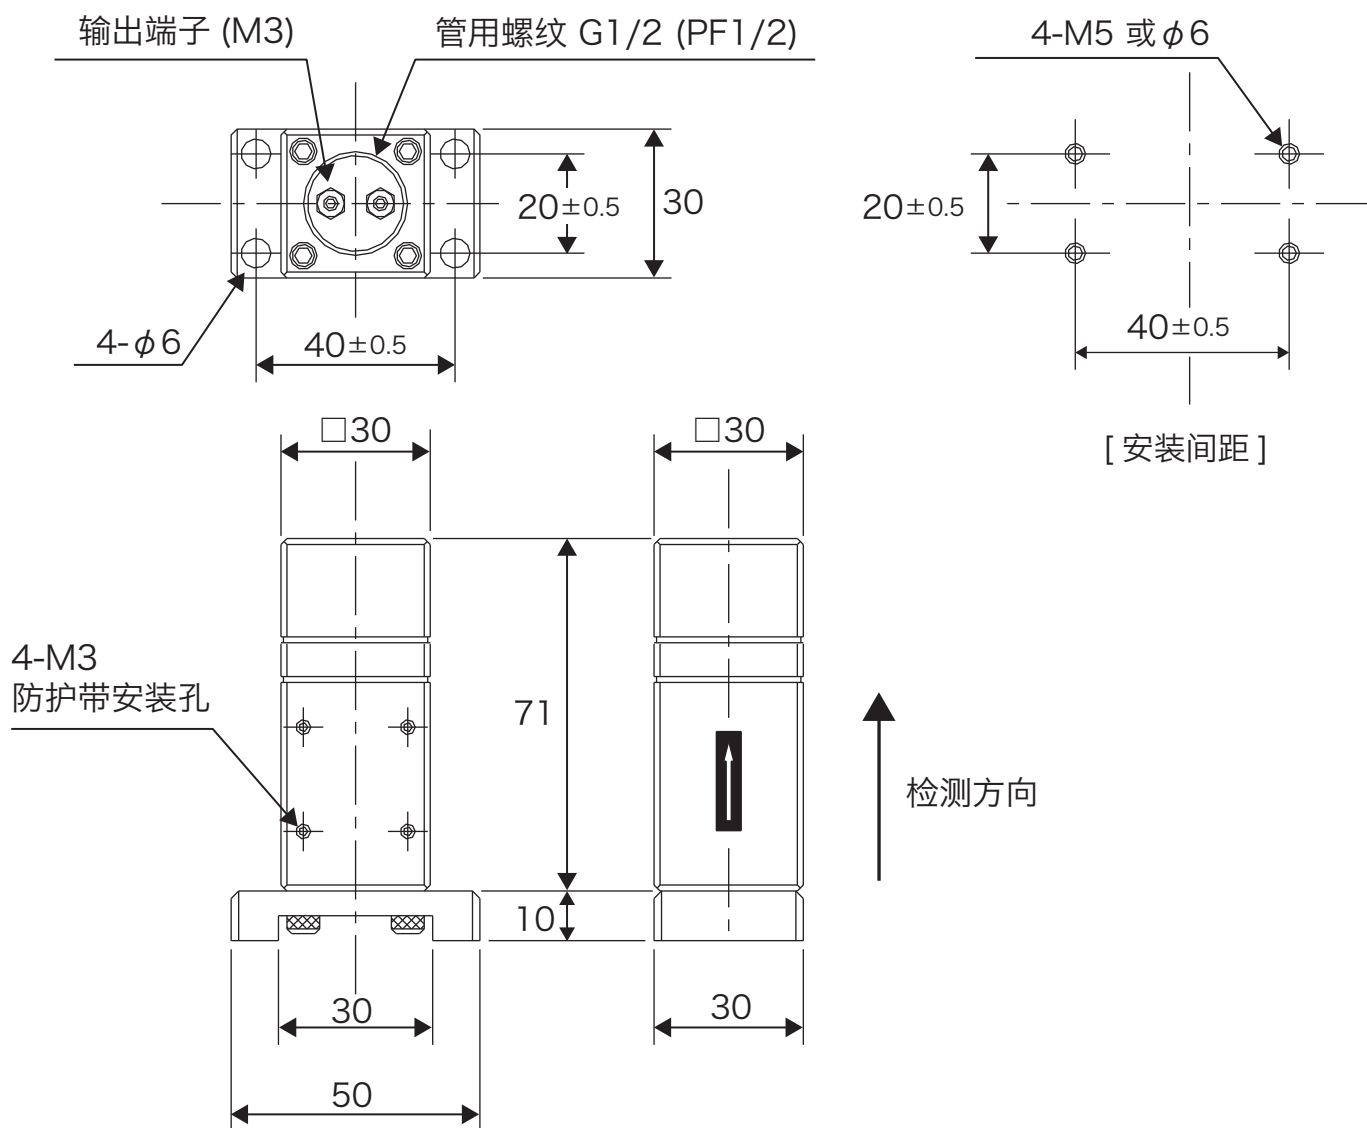

■ 外形图 (VP-3144C/D)

C型